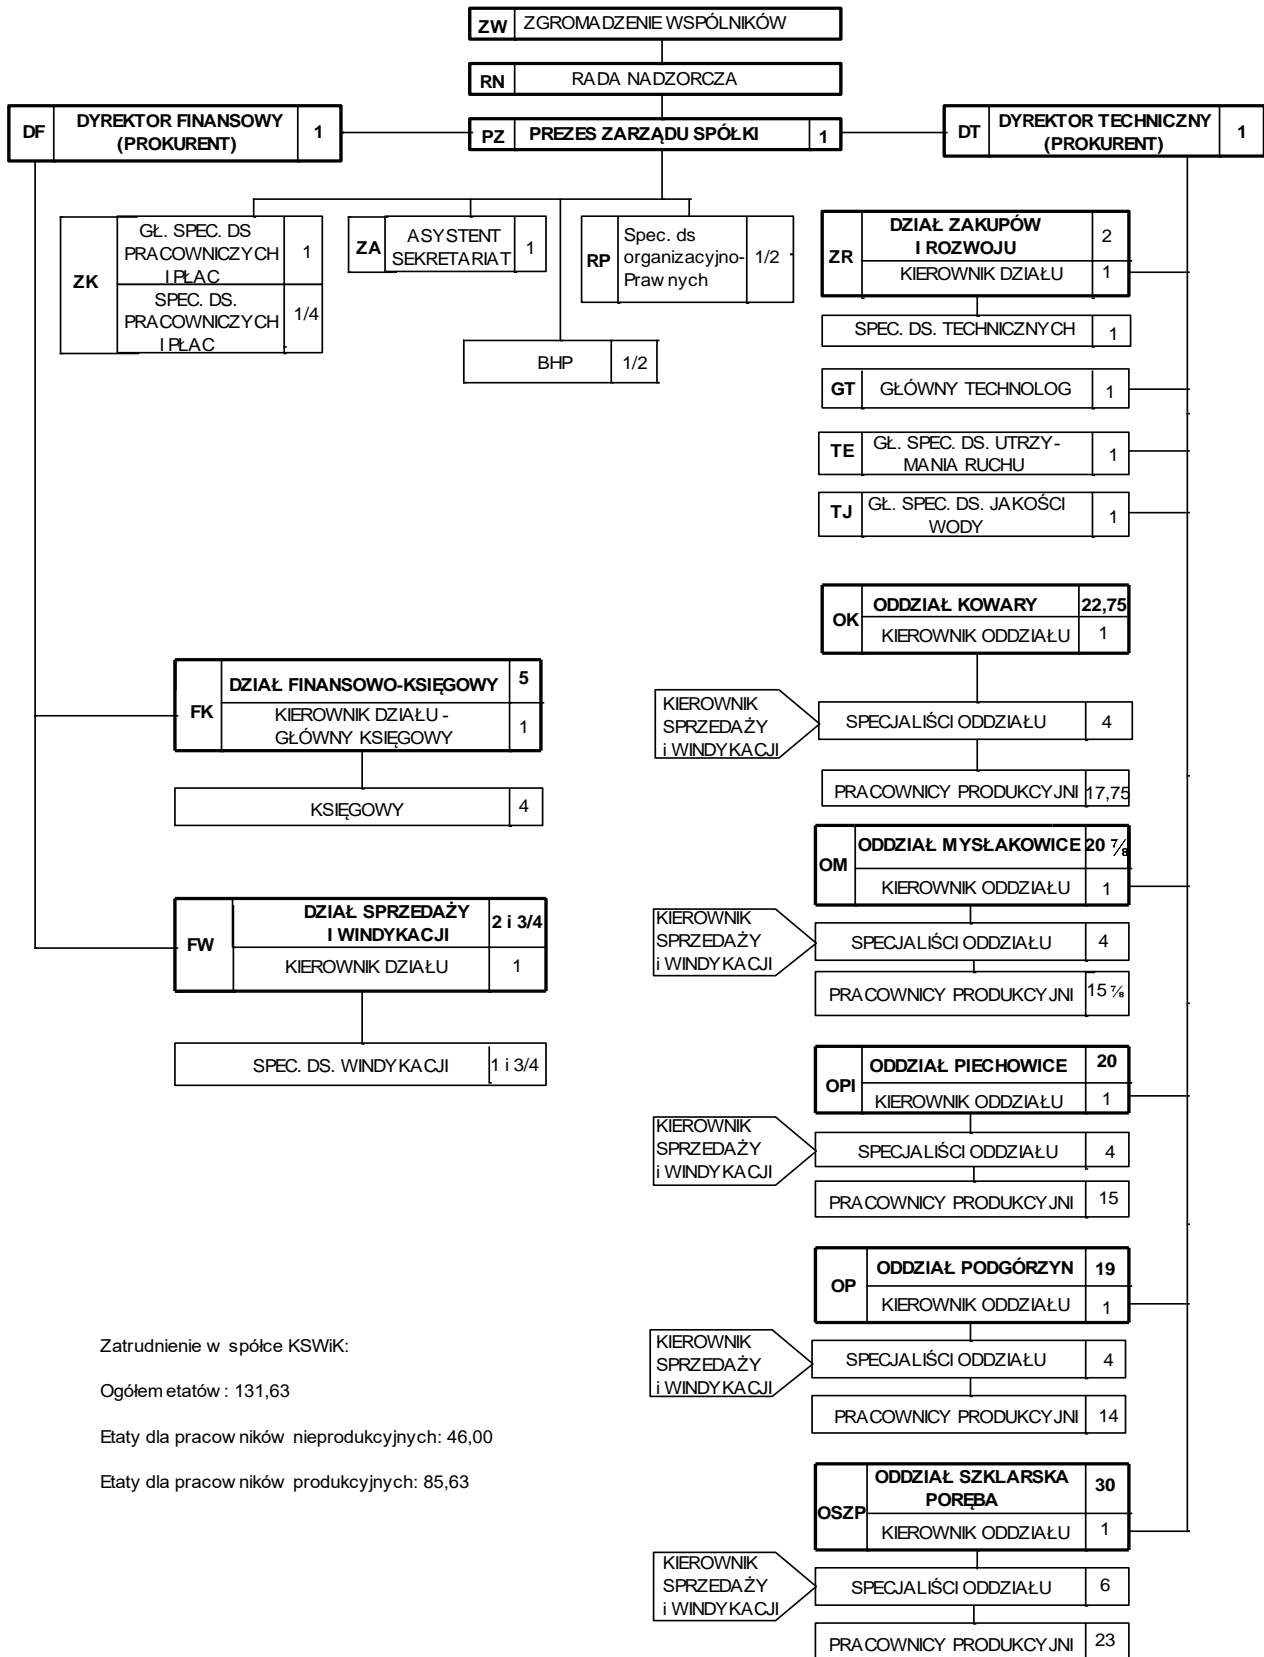

## Schemat struktury organizacyjnej KSWiK Sp. z o.o.

Zatrudnienie w spółce KSWiK:

Ogółem etatów : 131,63

Etaty dla pracowników nieprodukcyjnych: 46,00

Etaty dla pracowników produkcyjnych: 85,63